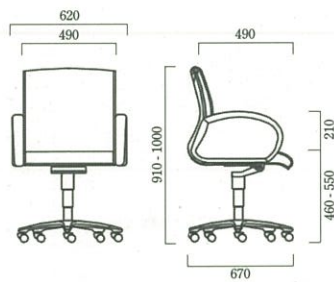

# PROTOCOL

P R E S I D E N T

■ P420 L

■ P421 L

■ P422 L

■ P424 L

WISMA EURO Lot 21 Rawang Industrial Estate 48000 Rawang  
Selangor DE Malaysia TEL : 603 - 692 6666 FAX : 603 - 692 3000